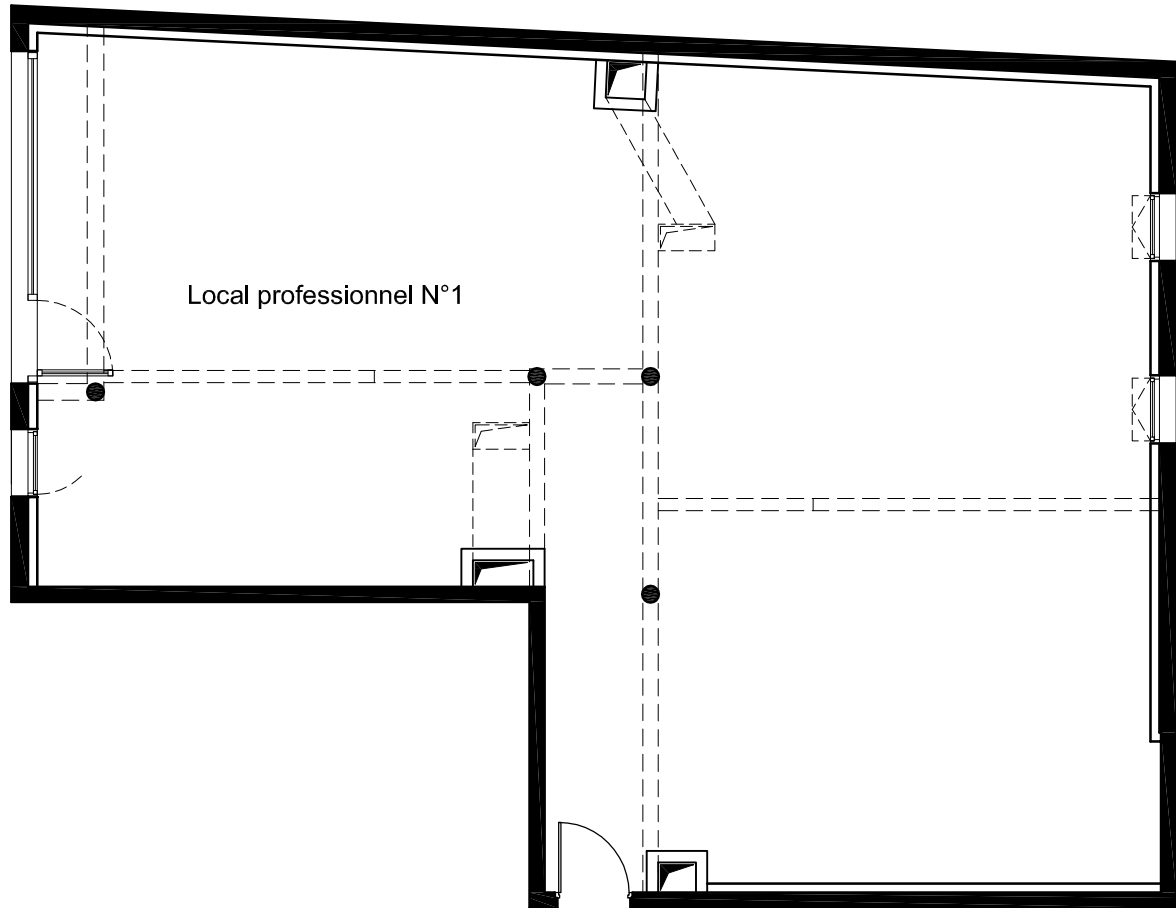

M Villa Massena

BATIMENT 2
Rez de chaussée
Local professionnel N°1

SURFACE
COMMERCIALE 137.70m²